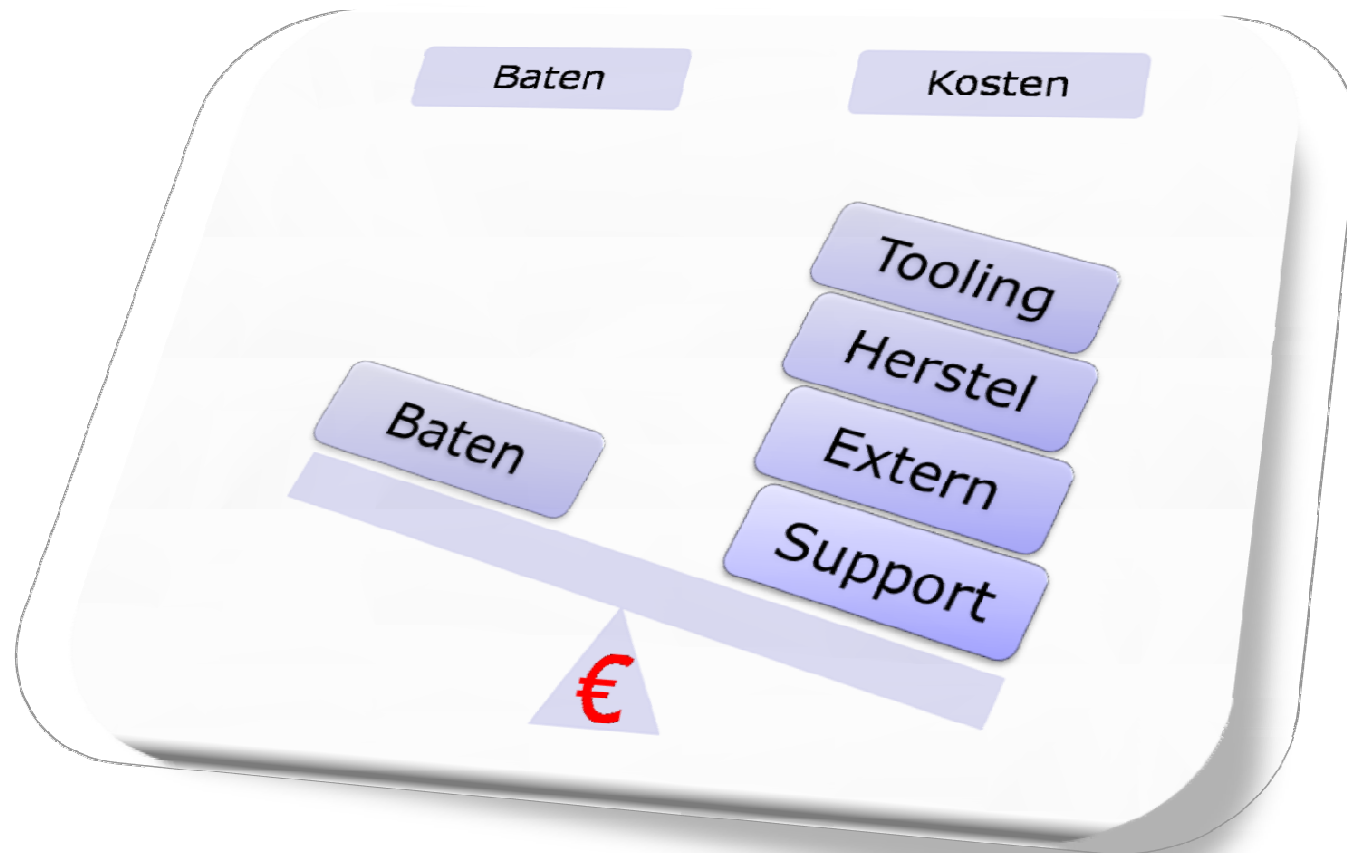

Doorloop

- **Wat ik zie...**
- **Ervaring**
- **Aandachtsgebieden**
- **Aanpak**

Wat ik zie...

Paracetamol voor BI

Bodemloze put

Ervaring

Diagnose

Status

Behandelplan